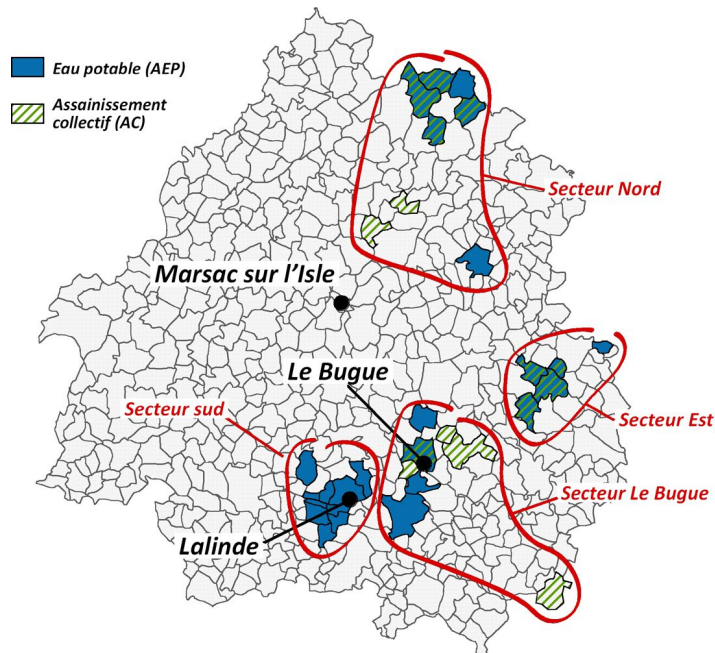

Nos implantations