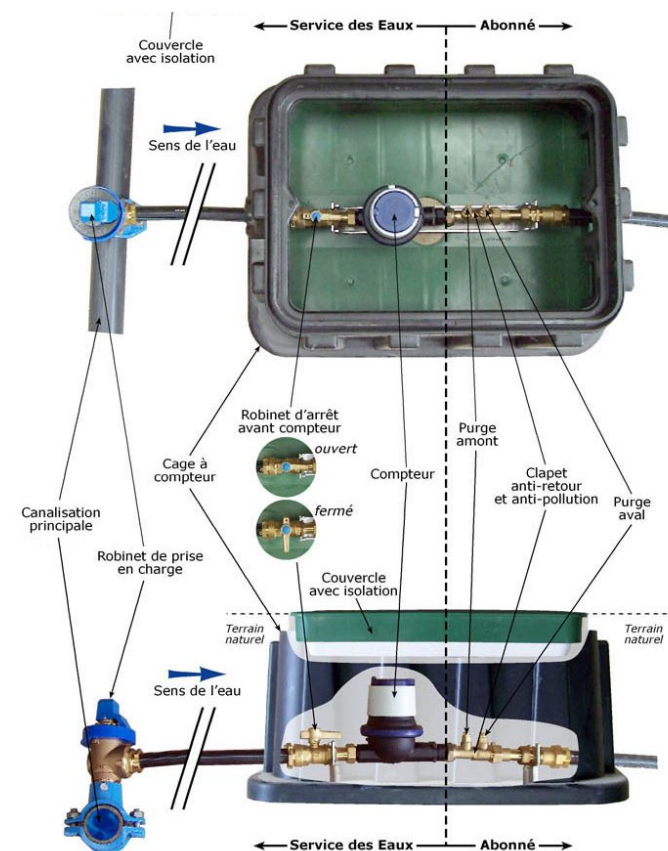

Vous avez besoin d'un branchement d'eau potable ou d'assainissement, contactez-nous.

Un devis vous sera établi après une visite technique.

La limite entre RDE 24 et votre installation

RDE 24

Avenue Jean Moulin